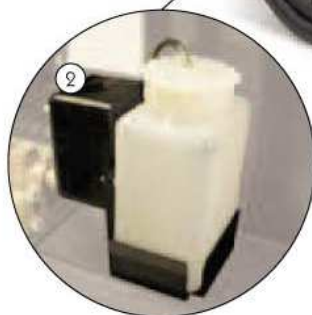

gold PLUS

Idropultrice professionale ad acqua calda equipaggiata con il set di accessori della versione Gold Star in più dotata di ulteriori accessori che controllano, proteggono e mantengono pulita la parte della combustione.

1. 1 Scheda elettronica in grado fermare la macchina nel caso di micro-perdite e, tramite l'ausilio di una fotocellula, di controllare il corretto funzionamento del bruciatore.
2. 2 Dosatore anticalcare che immette nella vaschetta dell'acqua l'anticalcare per evitare la formazione di calcare nella serpentina.
3. 3 La serpentina e di conseguenza la caldaia sono più alte delle versioni precedenti per garantire temperature elevate anche con portata di acqua superiore.

Copertura acciaio inox 430 a specchio.

Professional hot water pressure washer equipped with set of accessories of version Gold Star plus additional accessories that control, protect and maintain clean the combustion.

1. 1 Electronic card able to stop the cleaner in case of microleaks and, with the aid of a photocell, to monitor the proper functioning of the burner.
2. 2 Softener dispenser that leads into the water tank the descaler to prevent the formation of limescale in the coil.
3. 3 The coil and consequently the boiler are more high than previous versions to ensure high temperatures even with higher water flow.

Stainless steel 430 mirror cover.

Nettoyeur professionnel eau chaude équipé avec l'ensemble des accessoires de la version Gold Star en plus avec accessoires supplémentaires qui contrôlent, protègent et maintiennent la combustion propre.

1. 1 Carte électronique capable d'arrêter la machine en cas micro-fuites et, avec l'aide d'une cellule photoélectrique, pour surveiller le bon fonctionnement du brûleur.
2. 2 Distributeur d'assouplissant qui débouche dans le réservoir d'adoucisseur d'eau pour empêcher la formation de tartre dans la bobine.
3. 3 La serpentine et par conséquent la chaudière sont plus élevés que les versions précédentes pour assurer des températures élevées, même avec un débit d'eau supérieur.

Couverture en acier inoxydable 430 miroir.

Hidrolavadora profesional agua caliente equipada con un conjunto de accesorios de la versión Gold Star plus con accesorios adicionales para controlar, proteger y mantener la combustión limpia.

1. 1 Tarjeta electrónica capaz de detener la máquina en caso de microfugas y, con la ayuda de una célula fotoeléctrica, para supervisar el correcto funcionamiento del quemador.
2. 2 Dispensador de suavizante que conduce hacia el tanque de agua el descalcificador para evitar la formación de depósitos de cal en la bobina.
3. 3 La serpentina y por consiguiente la caldera son más altas que las versiones anteriores para asegurar altas temperaturas, incluso con el flujo de agua más alto.

Cobertura en acero inoxidable AISI 430 pulido espejo.

Lavadora de alta pressão profissional agua quente equipada com um conjunto de acessórios para a versão Gold Star plus com acessórios adicionais para controlar, proteger e manter a combustão limpa.

1. 1 Cartão electrónico capaz de parar a máquina em caso de microfugas e, com o auxílio de uma fotocélula, monitorar o funcionamento do queimador.
2. 2 Distribuidor de amaciador que leva para o reservatório da água do produto de descalcificação para prevenir a formação de calcário na serpentina.
3. 3 A serpentina e consequentemente a caldeira é maior do que as versões anteriores para assegurar a altas temperaturas, mesmo com o fluxo de água mais elevado.

Cobertura em inox 430 polido.