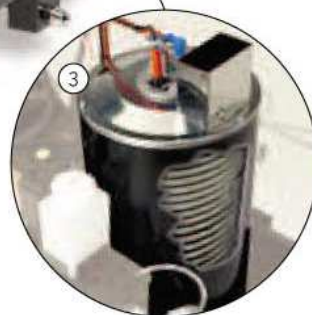

- 1 Scheda elettronica in grado fermare la macchina nel caso di micro-perdite e, tramite l'ausilio di una fotocellula, di controllare il corretto funzionamento del bruciatore.
- 2 Dosatore anticalcare che immette nella vaschetta dell'acqua l'anticalcare per evitare la formazione di calcare nella serpentina.
- 3 La serpentina e di conseguenza la caldaia sono più alte delle versioni precedenti per garantire temperature elevate anche con portata di acqua superiore.

Copertura acciaio inox 430 a specchio.

 Professional hot water pressure washer equipped with set of accessories of version Gold Star plus additional accessories that control, protect and maintain clean the combustion.

- 1 Carte électronique capable d'arrêter la machine en cas micro-fuites et, avec l'aide d'une cellule photoélectrique, pour surveiller le bon fonctionnement du brûleur.
- 2 Distributeur d'assouplissant qui débouche dans le réservoir d'adoucisseur d'eau pour empêcher la formation de tartre dans la bobine.
- 3 La serpentine et par conséquent la chaudière sont plus élevés que les versions précédentes pour assurer des températures élevées, même avec un débit d'eau supérieur.

Cobertura en acero inoxidable AISI 430 pulido espejo.

 Lavadora de alta pressão profissional agua quente equipada com um conjunto de acessórios para a versão Gold Star plus com acessórios adicionais para controlar, proteger e manter a combustão limpa.