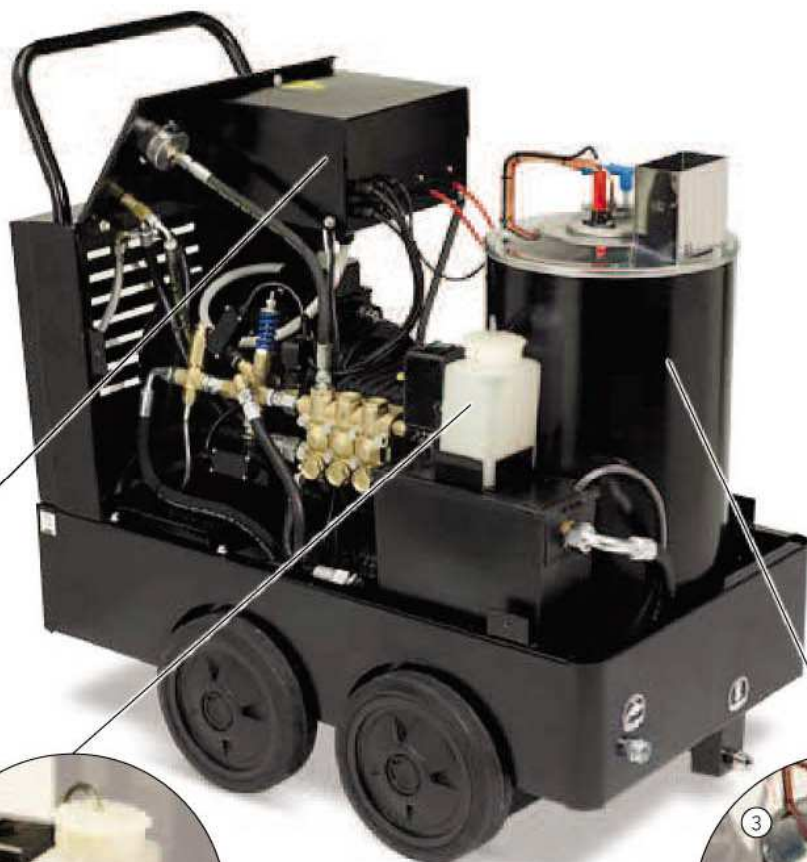

gold PLUS

 Idropultrice professionale ad acqua calda equipaggiata con il set di accessori della versione Gold Star in più dotata di ulteriori accessori che controllano, proteggono e mantengono pulita la parte della combustione.

- 1 Scheda elettronica in grado fermare la macchina nel caso di micro-perdite e, tramite l'ausilio di una fotocellula, di controllare il corretto funzionamento del bruciatore.
- 2 Dosatore anticalcare che immette nella vaschetta dell'acqua l'anticalcare per evitare la formazione di calcare nella serpentina.
- 3 La serpentina e di conseguenza la caldaia sono più alte delle versioni precedenti per garantire temperature elevate anche con portata di acqua superiore.

Copertura acciaio inox 430 a specchio.

 Professional hot water pressure washer equipped with set of accessories of version Gold Star plus additional accessories that control, protect and maintain clean the combustion.

- 1 Electronic card able to stop the cleaner in case of microleaks and, with the aid of a photocell, to monitor the proper functioning of the burner.
- 2 Softener dispenser that leads into the water tank the descaler to prevent the formation of limescale in the coil.
- 3 The coil and consequently the boiler are more high than previous versions to ensure high temperatures even with higher water flow.